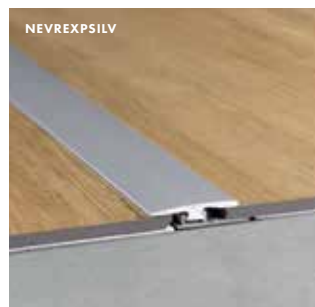

200 x 2,7 x 1,8 cm

Hliníkové zakončovací profily

**DILATAČNÍ PROFIL PRO
VINYLOVÉ PODLAHY**

200 x 3,65 x 0,40 cm

Pro komerční prostory.

**DILATAČNÍ PROFIL PRO
VINYLOVÉ PODLAHY**

200 x 3,25 x 0,75 cm

**ADAPTAČNÍ PROFIL PRO
VINYLOVÉ PODLAHY**