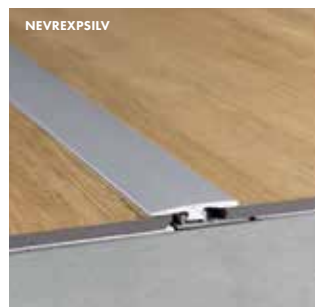

DILATAČNÍ PROFIL PRO VINYLOVÉ PODLAHY

200 x 3,25 x 0,75 cm