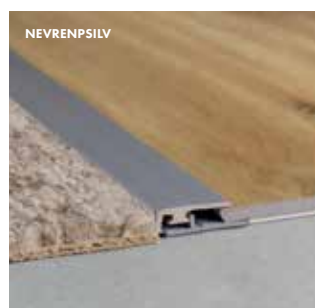

200 x 2,7 x 0,75 cm

Pro komerční prostory.

ADAPTAČNÍ PROFIL PRO VINYLOVÉ PODLAHY

200 x 3,1 x 0,85 cm

UKONČOVACÍ PROFIL VINYL

200 x 1,65 x 0,8 cm

Pro komerční prostory.

UKONČOVACÍ PROFIL PRO VINYLOVÉ PODLAHY