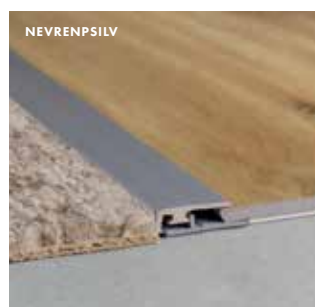

200 x 2,7 x 0,75 cm

Pro komerční prostory.

**ADAPTAČNÍ PROFIL PRO
VINYLOVÉ PODLAHY**

200 x 3,1 x 0,85 cm

UKONČOVACÍ PROFIL VINYL

200 x 1,65 x 0,8 cm

Pro komerční prostory.

UKONČOVACÍ PROFIL VINYL